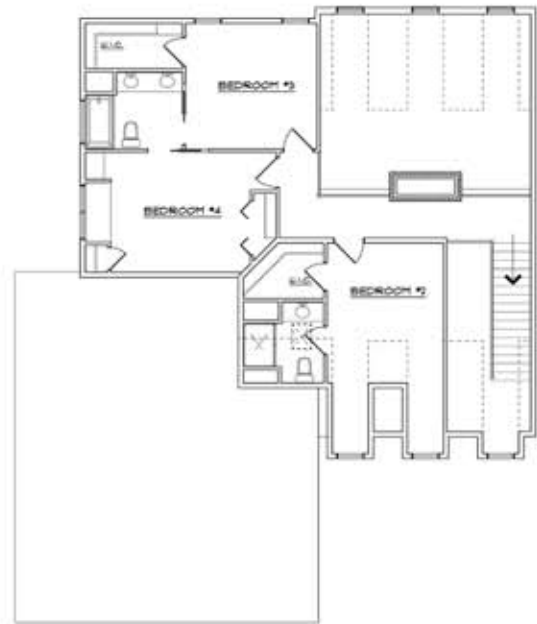

## Legacy Series

1100 Velp Avenue - Green Bay, WI - (920)499-1757  
Fax - (920)4994345 www.perrethomesinc.com

**T H E   H A M P T O N**

**1st Floor**

**2nd Floor**

**2,990 Sq Ft**  
**4 Bedroom**  
**2.5 Bath**